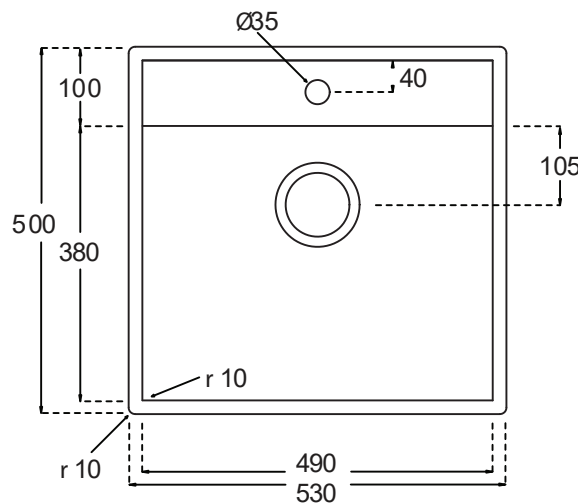

Nexus 60 BC køkkenvask

Udskæringsmål

Varenr.: 10032DK
 VVS-nr.: 689302051

Godstykkelse: 1,0 mm
 Min. skabsbredde: 600 mm

Fikseringsclips til nedfældning medfølger

LAVABO®

UDSKÆRINGSMÅL Nedfældning
 AUSSPARURNG Einbau
 CUTOUT Normal instalation

UDSKÆRINGSMÅL Planlimning
 AUSSPARURNG Flächenbündig
 CUTOUT Flush mount