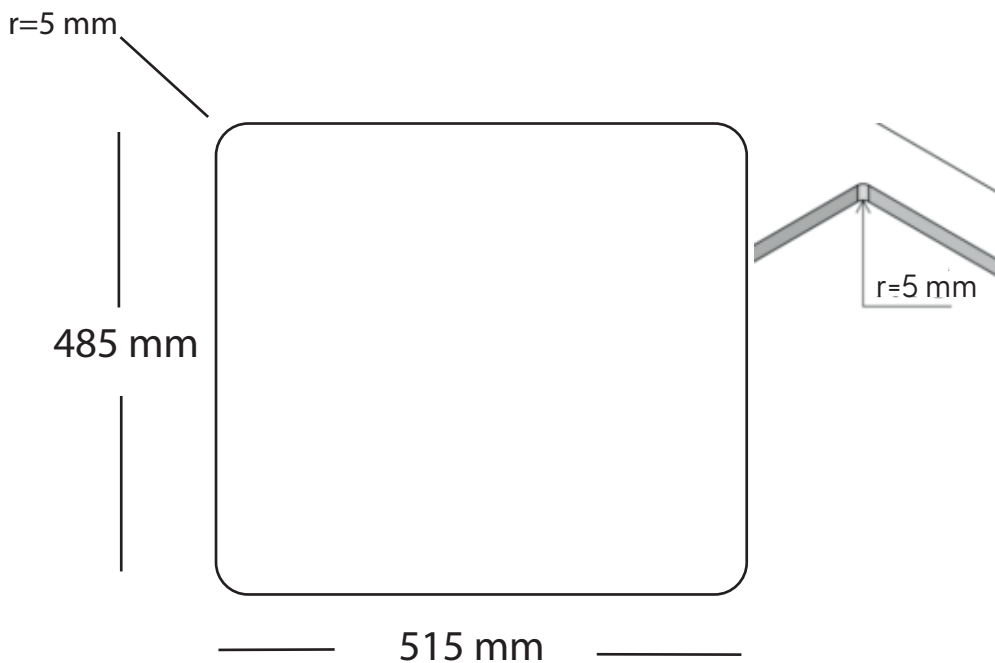

Nexus 60 BC køkkenvask

Udskæringsmål

Varenr.: 10032DK
 VVS-nr.: 689302051

Godstykkelse: 1,0 mm
 Min. skabsbredde: 600 mm

Fikseringsclips til nedfældning medfølger

LAVABO®

UDSKÆRINGSMÅL Nedfældning
 AUSSPARURNG Einbau
 CUTOUT Normal instalation

UDSKÆRINGSMÅL Planlimning
 AUSSPARURNG Flächenbündig
 CUTOUT Flush mount